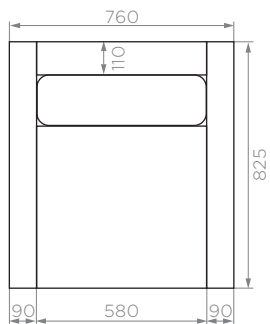

Вес НЕТТО: **28 кг**

Вес БРУТТО: **28,4 кг**

Количество в упаковке: **1 шт**

3-х МЕСТНАЯ

Артикул: **1950820844S3**

Размер: **1950x825x844 мм**

Количество посадочных мест: **3**

Количество подушек спинки: **3 шт**

Артикул: **760820844**

Размер: **760x820x844 мм**

Количество подушек спинки: **1 шт**

Количество подушек сиденья: **1 шт**

Вес НЕТТО: **19 кг**

Вес БРУТТО: **19,4 кг**

Количество в упаковке: **1 шт**

Цвет лозы: **серый**

БОЛЬШОЙ

Артикул: **1150580430**
Размер: **1150x580x430 мм**
Количество подушек: **1 шт**
Вес НЕТТО: **12 кг**
Вес БРУТТО: **12,4 кг**
Количество в упаковке: **1 шт**

Цвет лозы: **серый**

Цвет ножек: **темно-серый**