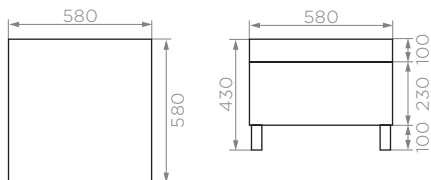

Артикул: **760820844**

Размер: **760x820x844 мм**

Количество подушек спинки: **1 шт**

Количество подушек сиденья: **1 шт**

Вес НЕТТО: **19 кг**

Вес БРУТТО: **19,4 кг**

Количество в упаковке: **1 шт**

Цвет лозы: **серый**

БОЛЬШОЙ

Артикул: **1150580430**
Размер: **1150x580x430 мм**
Количество подушек: **1 шт**
Вес НЕТТО: **12 кг**
Вес БРУТТО: **12,4 кг**
Количество в упаковке: **1 шт**

Цвет лозы: **серый**

Цвет ножек: **темно-серый**