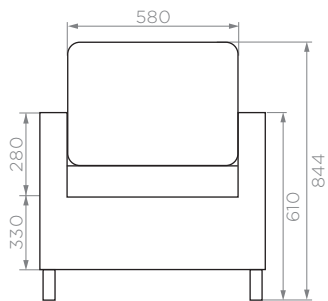

Артикул: **760820844**

Размер: **760x820x844 мм**

Количество подушек спинки: **1 шт**

Количество подушек сиденья: **1 шт**

Вес НЕТТО: **19 кг**

Вес БРУТТО: **19,4 кг**

Количество в упаковке: **1 шт**

Цвет лозы: **серый**

БОЛЬШОЙ

Артикул: **1150580430**
Размер: **1150x580x430 мм**
Количество подушек: **1 шт**
Вес НЕТТО: **12 кг**
Вес БРУТТО: **12,4 кг**
Количество в упаковке: **1 шт**

Цвет лозы: **серый**

Цвет ножек: **темно-серый**