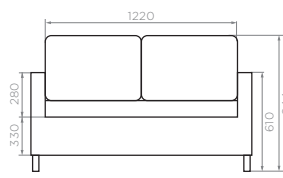

МОККА

СОФА BELLA

2-х МЕСТНАЯ

Артикул: **1400820844S2**

Размер: **1400x825x844 мм**

Количество посадочных мест: **2**

Количество подушек спинки: **2 шт**

Количество подушек сиденья: **2 шт**

Вес НЕТТО: **28 кг**

Вес БРУТТО: **28,4 кг**

Количество в упаковке: **1 шт**

3-х МЕСТНАЯ

Артикул: **1950820844S3**

Размер: **1950x825x844 мм**

Количество посадочных мест: **3**

Количество подушек спинки: **3 шт**

Артикул: **760820844**

Размер: **760x820x844 мм**

Количество подушек спинки: **1 шт**

Количество подушек сиденья: **1 шт**

Вес НЕТТО: **19 кг**

Вес БРУТТО: **19,4 кг**

Количество в упаковке: **1 шт**

Цвет лозы: **серый**

БОЛЬШОЙ

Артикул: **1150580430**
Размер: **1150x580x430 мм**
Количество подушек: **1 шт**
Вес НЕТТО: **12 кг**
Вес БРУТТО: **12,4 кг**
Количество в упаковке: **1 шт**

Цвет лозы: **серый**

Цвет ножек: **темно-серый**