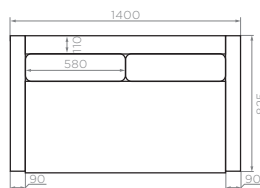

МОККА

СОФА BELLA

2-х МЕСТНАЯ

Артикул: **1400820844S2**

Размер: **1400x825x844 мм**

Количество посадочных мест: **2**

Количество подушек спинки: **2 шт**

Количество подушек сиденья: **2 шт**

Вес НЕТТО: **28 кг**

Вес БРУТТО: **28,4 кг**

Количество в упаковке: **1 шт**

3-х МЕСТНАЯ

Артикул: **1950820844S3**

Размер: **1950x825x844 мм**

Количество посадочных мест: **3**

Количество подушек спинки: **3 шт**

Артикул: **760820844**

Размер: **760x820x844 мм**

Количество подушек спинки: **1 шт**

Количество подушек сиденья: **1 шт**

Вес НЕТТО: **19 кг**

Вес БРУТТО: **19,4 кг**

Количество в упаковке: **1 шт**

Цвет лозы: **серый**

БОЛЬШОЙ

Артикул: **1150580430**
Размер: **1150x580x430 мм**
Количество подушек: **1 шт**
Вес НЕТТО: **12 кг**
Вес БРУТТО: **12,4 кг**
Количество в упаковке: **1 шт**

Цвет лозы: **серый**

Цвет ножек: **темно-серый**