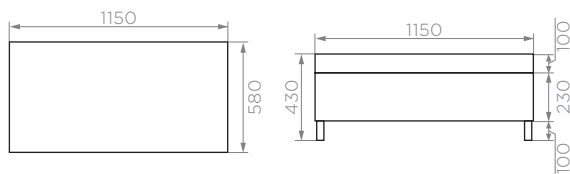

Артикул: **760820844**

Размер: **760x820x844 мм**

Количество подушек спинки: **1 шт**

Количество подушек сиденья: **1 шт**

Вес НЕТТО: **19 кг**

Вес БРУТТО: **19,4 кг**

Количество в упаковке: **1 шт**

Цвет лозы: **серый**

Наполнитель подушек: **FlexyFoam**

Гарантия: **18 месяцев**

МОККА

ПУФ BELLA

МАЛЫЙ

Артикул: **580580430**
Размер: **580x580x430 мм**
Количество подушек: **1 шт**
Вес НЕТТО: **7,5 кг**
Вес БРУТТО: **7,9 кг**
Количество в упаковке: **1 шт**

БОЛЬШОЙ

Артикул: **1150580430**
Размер: **1150x580x430 мм**
Количество подушек: **1 шт**
Вес НЕТТО: **12 кг**
Вес БРУТТО: **12,4 кг**
Количество в упаковке: **1 шт**

Цвет лозы: **серый**

Цвет ножек: **темно-серый**