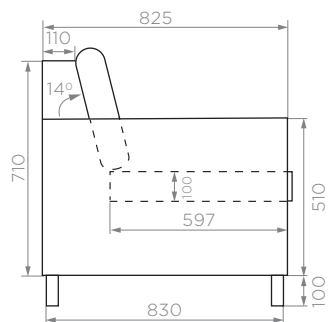

Артикул: **760820844**

Размер: **760x820x844 мм**

Количество подушек спинки: **1 шт**

Количество подушек сиденья: **1 шт**

Вес НЕТТО: **19 кг**

Вес БРУТТО: **19,4 кг**

Количество в упаковке: **1 шт**

Цвет лозы: **серый**

БОЛЬШОЙ

Артикул: **1150580430**
Размер: **1150x580x430 мм**
Количество подушек: **1 шт**
Вес НЕТТО: **12 кг**
Вес БРУТТО: **12,4 кг**
Количество в упаковке: **1 шт**

Цвет лозы: **серый**

Цвет ножек: **темно-серый**