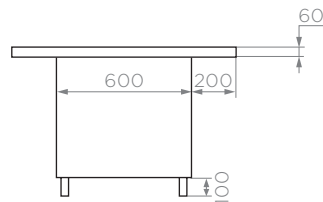

МОККА

СТОЛ BELLA

Артикул: **17001000700**

Размер: **1700x1000x700 мм**

Вес НЕТТО: **26,15 кг**

Вес БРУТТО: **26,55 кг**

Количество в упаковке: **1 шт**

Цвет лозы: **серый**

Цвет ножек: **темно-серый**

Материал каркаса: **сталь**

Материал ножек: **сталь**

Материал лозы: **Polyrattan**

Материал столешницы: **лиственница**

Гарантия: **18 месяцев**