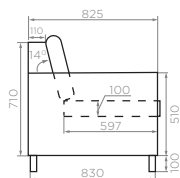

МОККА

СОФА BELLA

2-х МЕСТНАЯ

Артикул: **1400820844S2**

Размер: **1400x825x844 мм**

Количество посадочных мест: **2**

Количество подушек спинки: **2 шт**

Количество подушек сиденья: **2 шт**

Вес НЕТТО: **28 кг**

Вес БРУТТО: **28,4 кг**

Количество в упаковке: **1 шт**

3-х МЕСТНАЯ

Артикул: **1950820844S3**

Размер: **1950x825x844 мм**

Количество посадочных мест: **3**

Количество подушек спинки: **3 шт**

Артикул: **760820844**

Размер: **760x820x844 мм**

Количество подушек спинки: **1 шт**

Количество подушек сиденья: **1 шт**

Вес НЕТТО: **19 кг**

Вес БРУТТО: **19,4 кг**

Количество в упаковке: **1 шт**

Цвет лозы: **серый**

БОЛЬШОЙ

Артикул: **1150580430**
Размер: **1150x580x430 мм**
Количество подушек: **1 шт**
Вес НЕТТО: **12 кг**
Вес БРУТТО: **12,4 кг**
Количество в упаковке: **1 шт**

Цвет лозы: **серый**

Цвет ножек: **темно-серый**